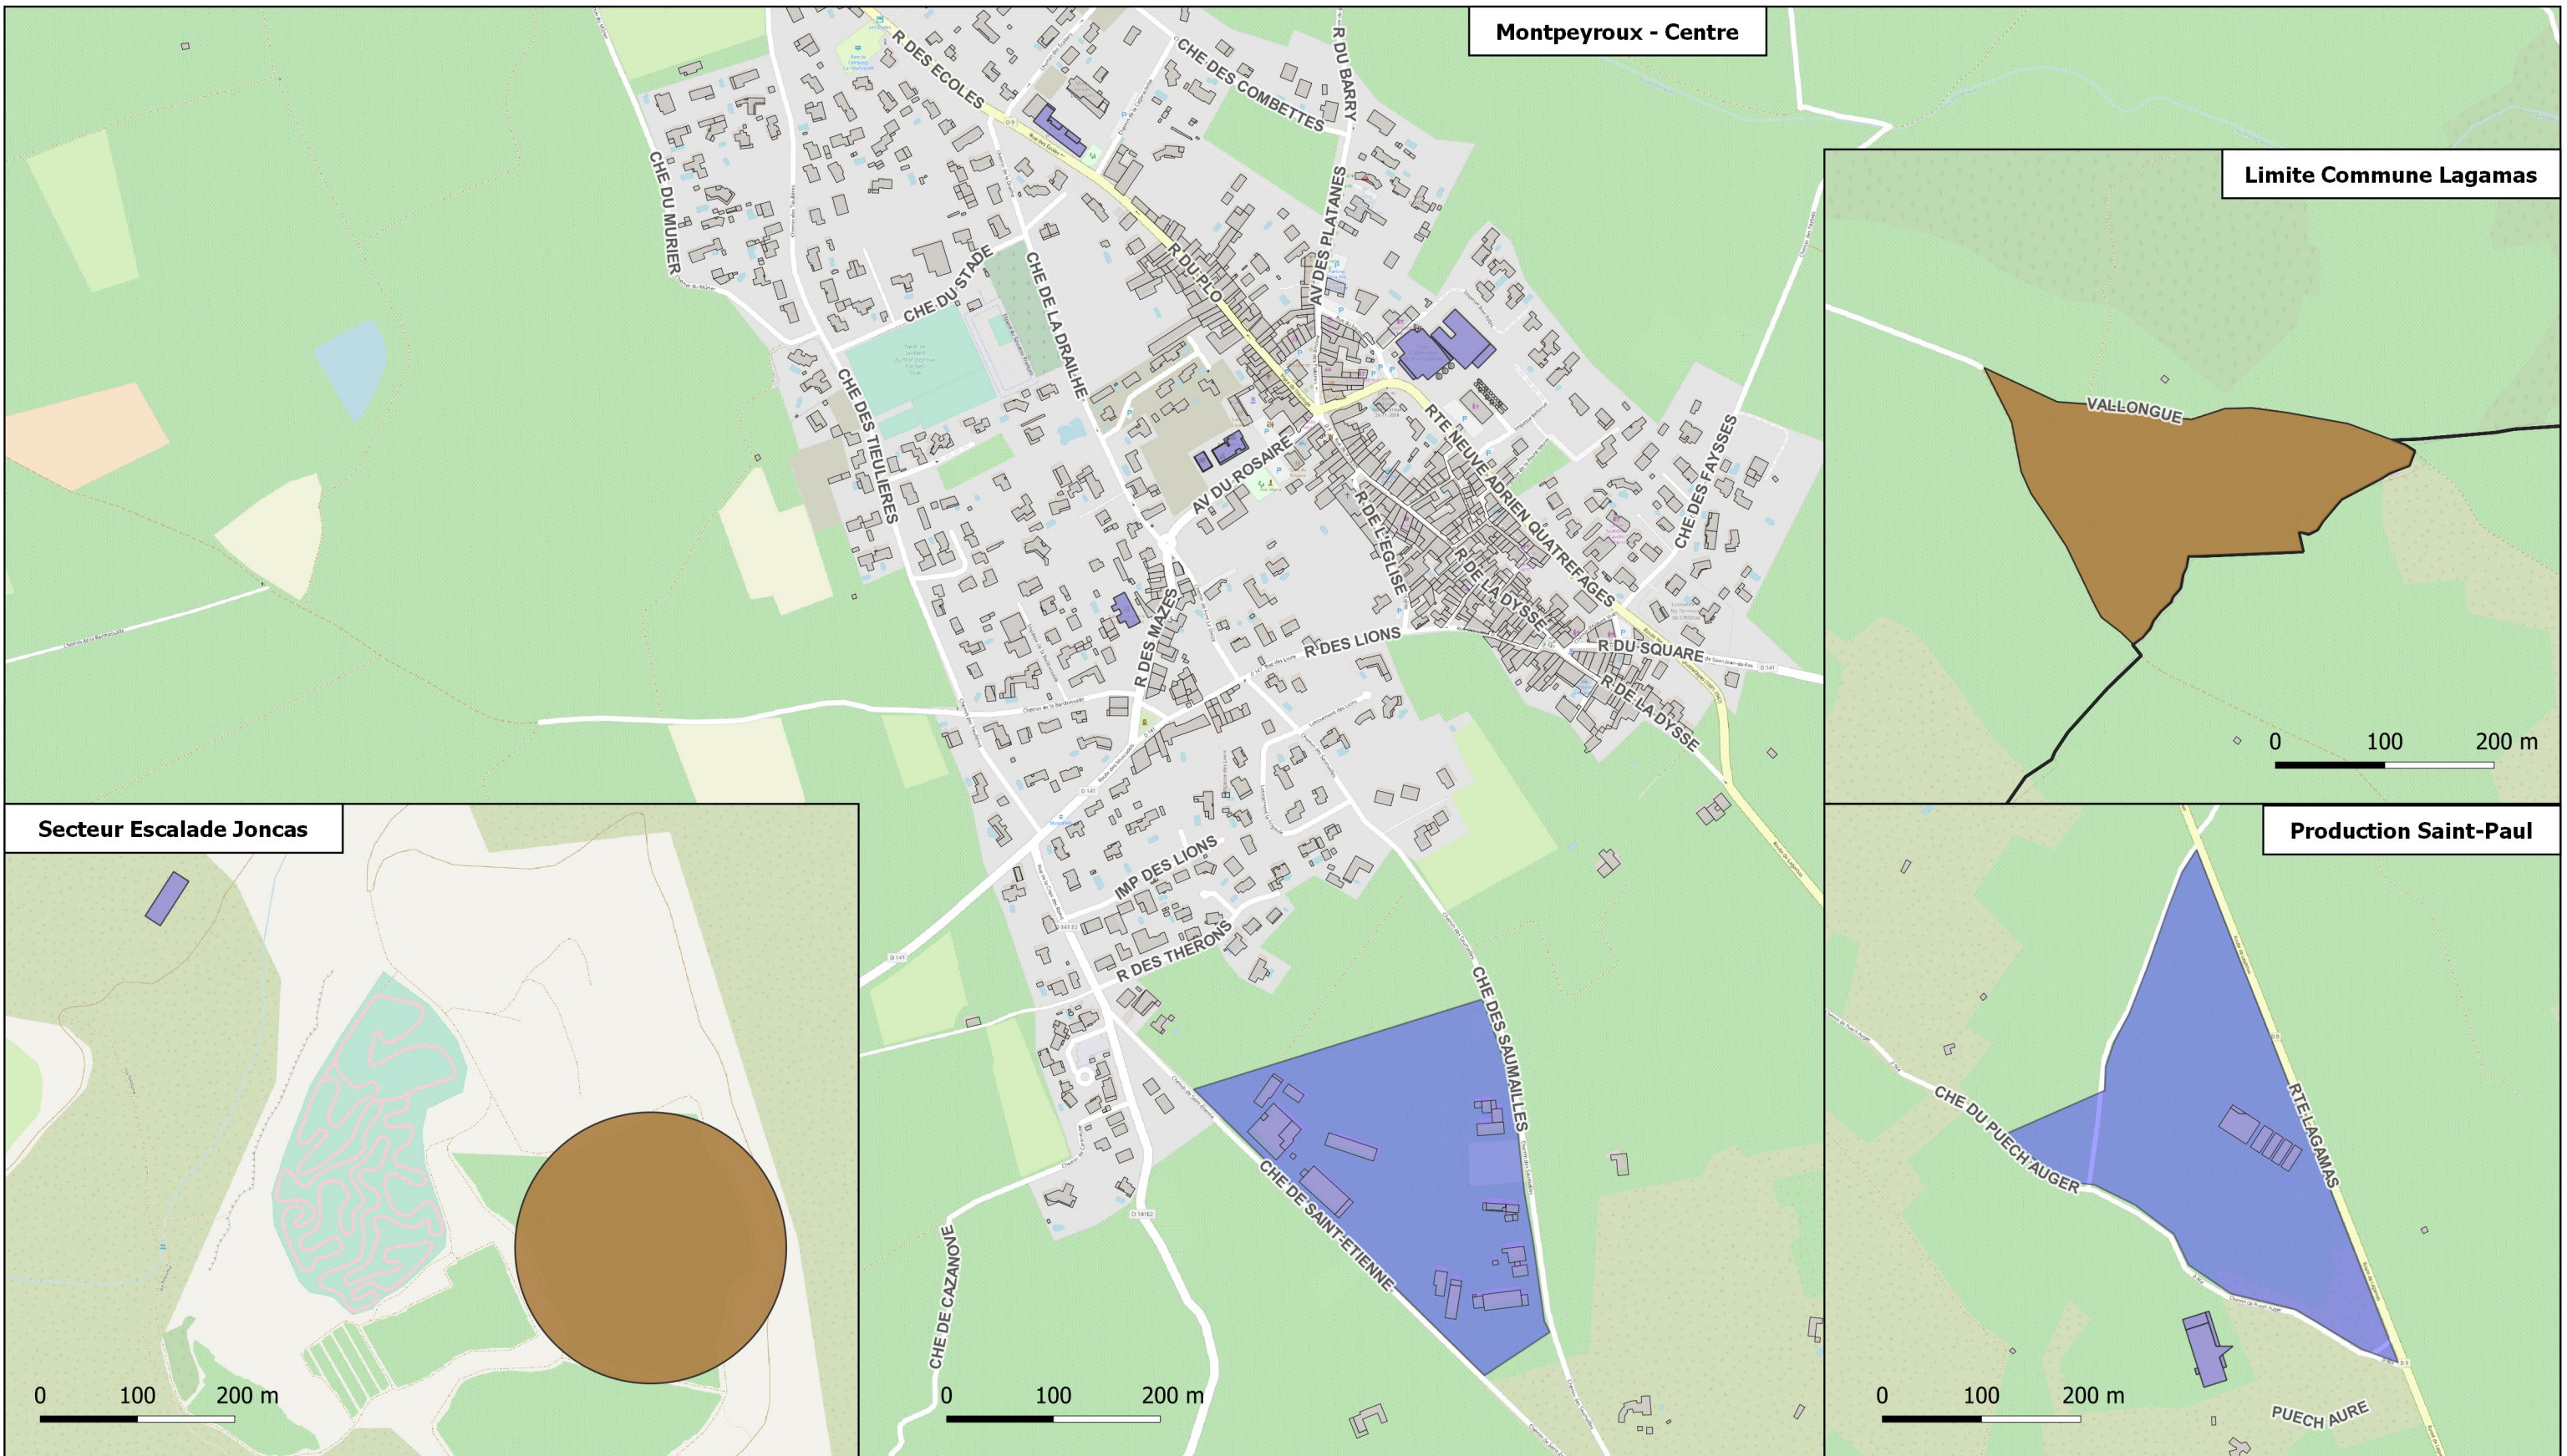

Communauté de communes Vallée de l'Hérault

# Zones d'Accélération des Énergies Renouvelables (ZAER)

## Montpeyroux

### ZAER

- Zone photovoltaïque en toiture
- Zone photovoltaïque en ombrière
- Zone photovoltaïque au sol

Limites communales